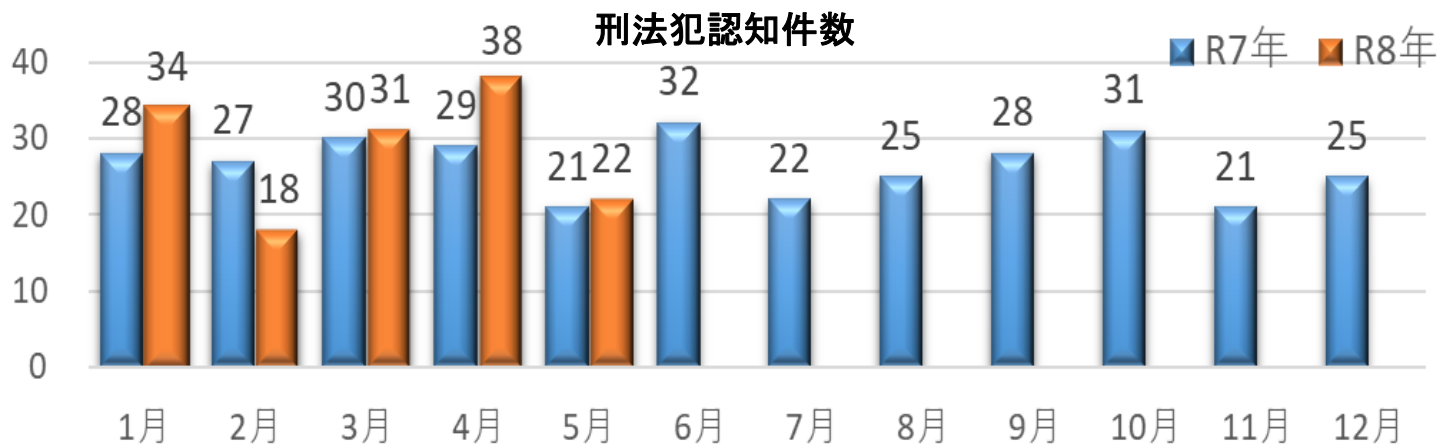

木津安全ニュース

令和8年
第14号

木津警察署管内の犯罪情勢(令和8年5月末)

5月末までの刑法犯認知件数 **143件**(前年同期比 **+8件**) ※暫定値

◆主な罪種の認知状況

罪種	件数	前年同期比	罪種	件数	前年同期比
空き巣	1	+1 (-)	ひったくり	0	0 (-)
忍込み	1	+1 (-)	車上ねらい	2	-1 (-33%)
居空き	1	+1 (-)	部品ねらい	1	-2 (-67%)
事務所荒し	0	0 (-)	自動車盗	0	-7 (-100%)
出店荒し	0	0 (-)	オートバイ盗	4	+1 (33%)
工事場ねらい	0	-5 (-100%)	自転車盗	38	+13 (52%)
不同意性交等	0	0 (-)	自販機ねらい	2	+2 (-)
不同意わいせつ	3	+1 (50%)	器物損壊等	6	-11 (-65%)
公然わいせつ	0	0 (-)	万引き	25	-3 (-11%)
			置引き	5	+3 (150%)

~交番別犯罪発生状況~

交番	本年	前年同期比	交番	本年	前年同期比
木津南	57	+7 (14%)	山城	6	0 (0%)
相楽	29	-4 (-12%)	湯船	2	+1 (100%)
光台	16	-1 (-6%)	高山	1	0 (0%)
加茂	12	+8 (200%)	大河原	1	-1 (-50%)
祝園	11	-9 (-45%)	笠置	0	0 (-)
和東	7	+7 (-)	その他	1	0 (0%)